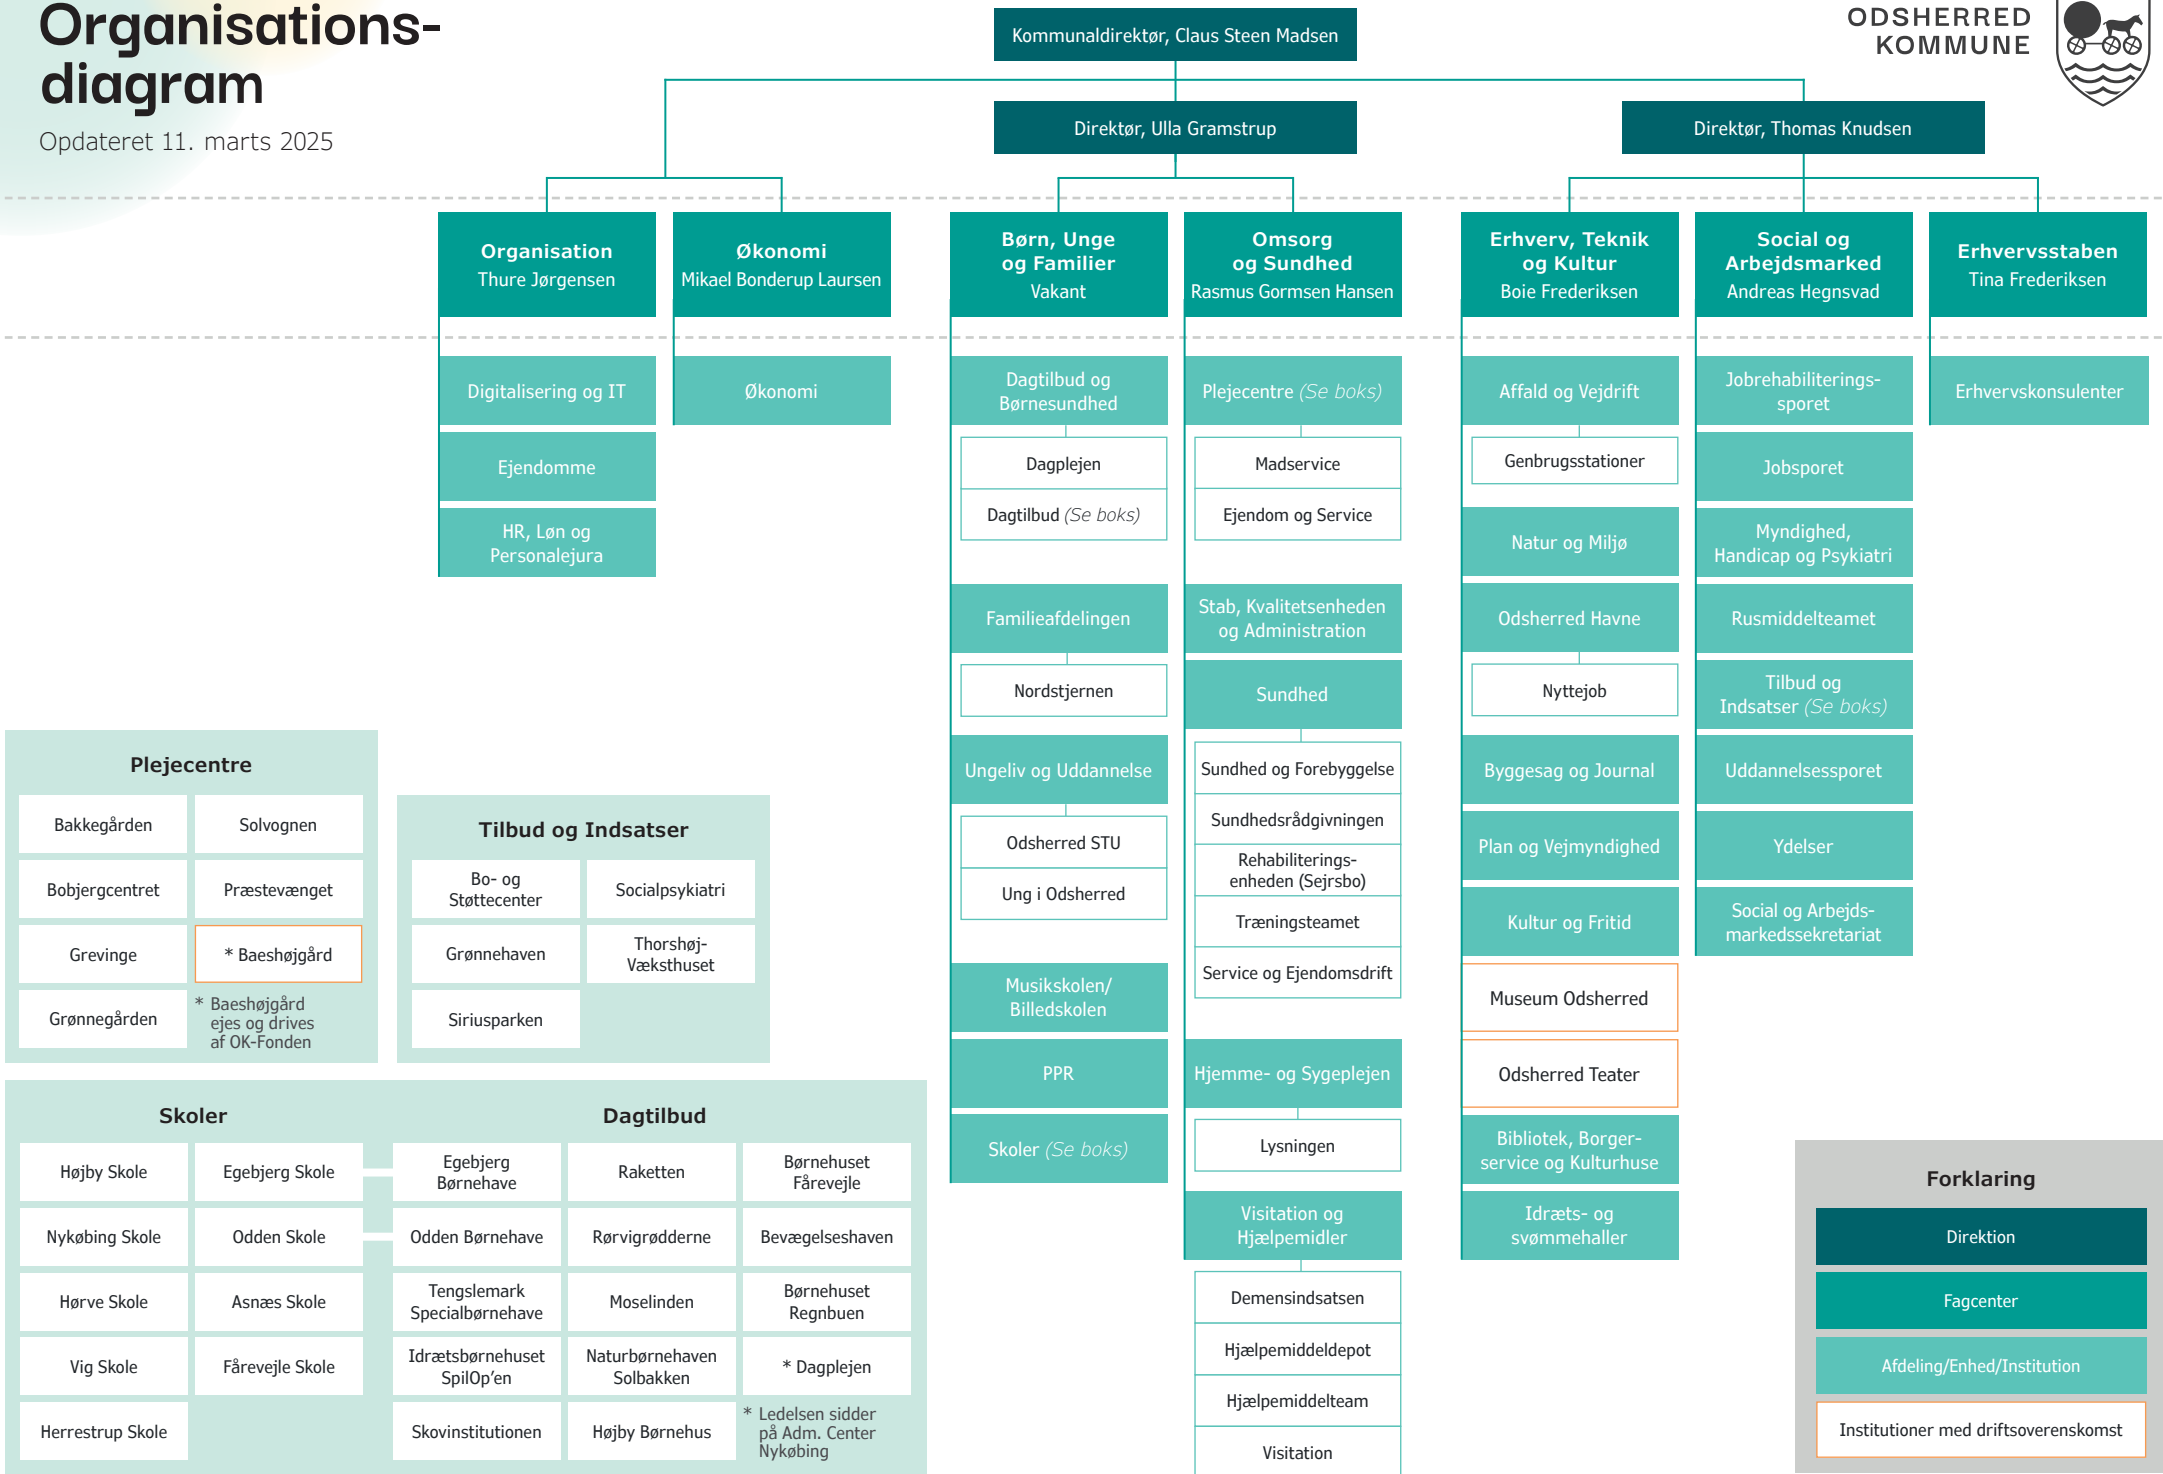

# Organisationsdiagram

Opdateret 11. marts 2025

ODSHERRED  
KOMMUNE

| Plejecentre    |   |
|----------------|---|
| Bakkegården    | Solvognen                                 |
| Bobjergcentret | Præstevænget                              |
| Grevinge       | * Baeshøjgård                             |
| Grønnegården   | * Baeshøjgård ejes og drives af OK-Fonden |

| Tilbud og Indsatser |                     |
|---------------------|---------------------|
| Bo- og Støttecenter | Socialpsykiatri     |
| Grønnehaven         | Thorshøj-Væksthuset |
| Siriusparken        |                     |

| Skoler           |                 | Dagtilbud                    |                           |   |
|------------------|-----------------|------------------------------|---------------------------|---|
| Højby Skole      | Egebjerg Skole  | Egebjerg Børnehave           | Raketten                  | Børnehuset Fårevejle                      |
| Nykøbing Skole   | Odden Skole     | Odden Børnehave              | Rørvigrødderne            | Bevægelseshaven                           |
| Hørve Skole      | Asnæs Skole     | Tengslemark Specialbørnehave | Moselinden                | Børnehuset Regnbuen                       |
| Vig Skole        | Fårevejle Skole | Idrætsbørnehuset SpilOp'en   | Naturbørnehaven Solbakken | * Dagplejen                               |
| Herrestrup Skole |                 | Skovinstitutionen            | Højby Børnehus            | * Ledelsen sidder på Adm. Center Nykøbing |

| Forklaring                           |
|--------------------------------------|
| Direktion                            |
| Fagcenter                            |
| Afdeling/Enhed/Institution           |
| Institutioner med driftsoverenskomst |