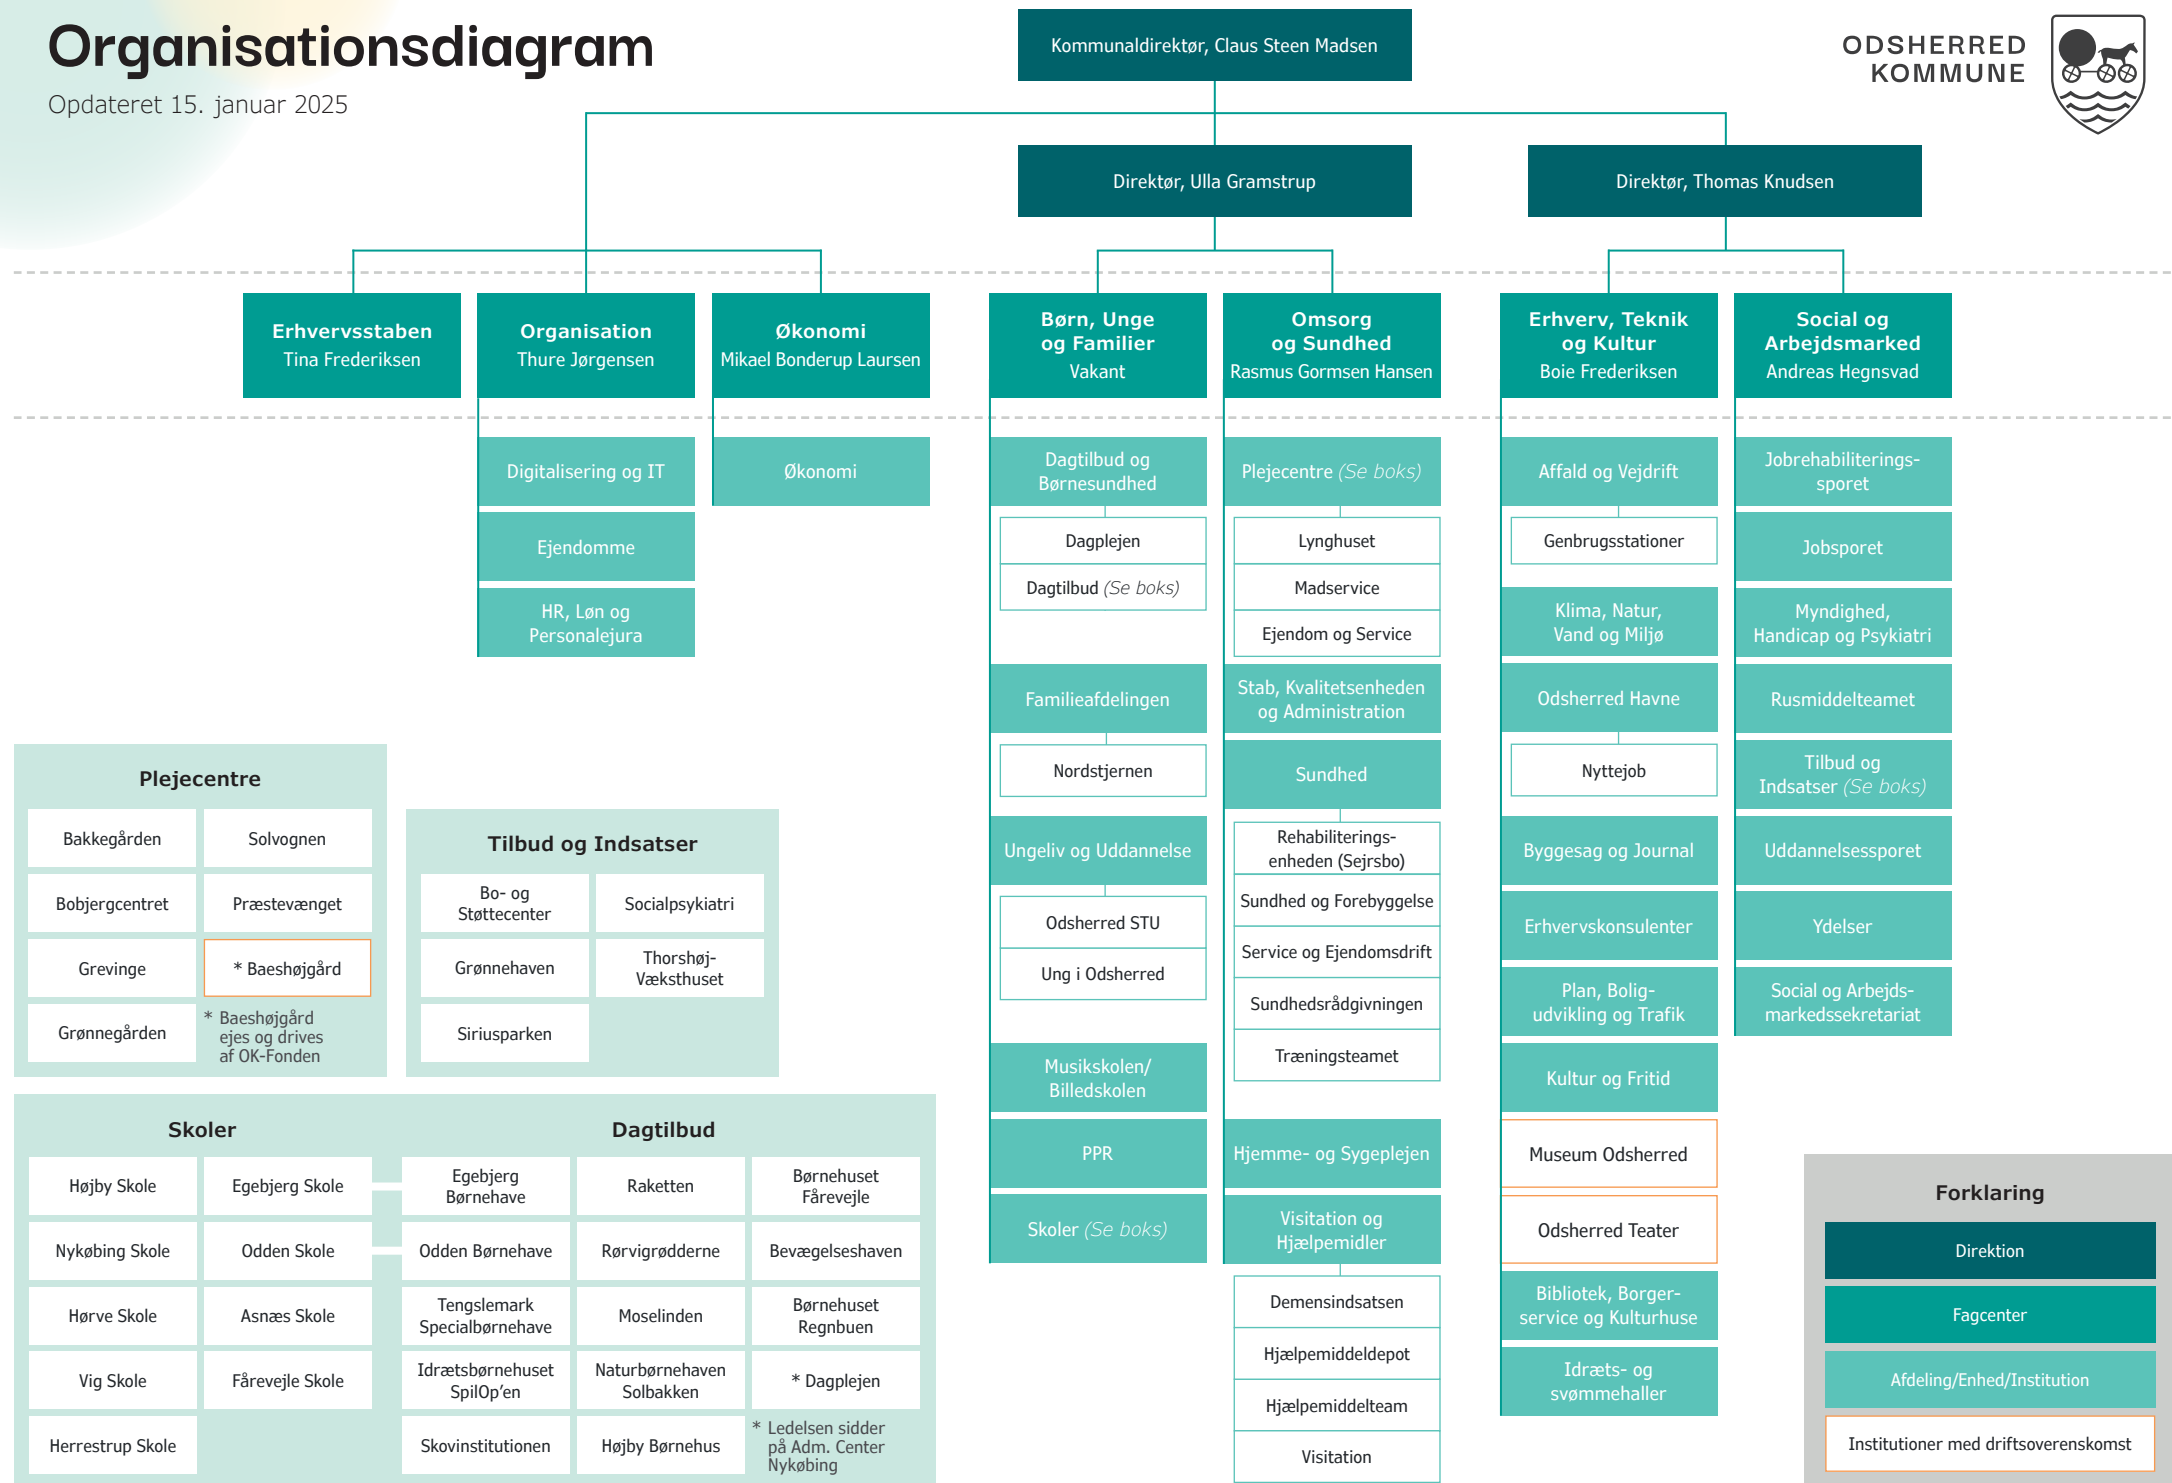

# Organisationsdiagram

Opdateret 15. januar 2025

ODSHERRED  
KOMMUNE

**Forklaring**

- Direktion
- Fagcenter
- Afdeling/Enhed/Institution
- Institutioner med driftsoverenskomst