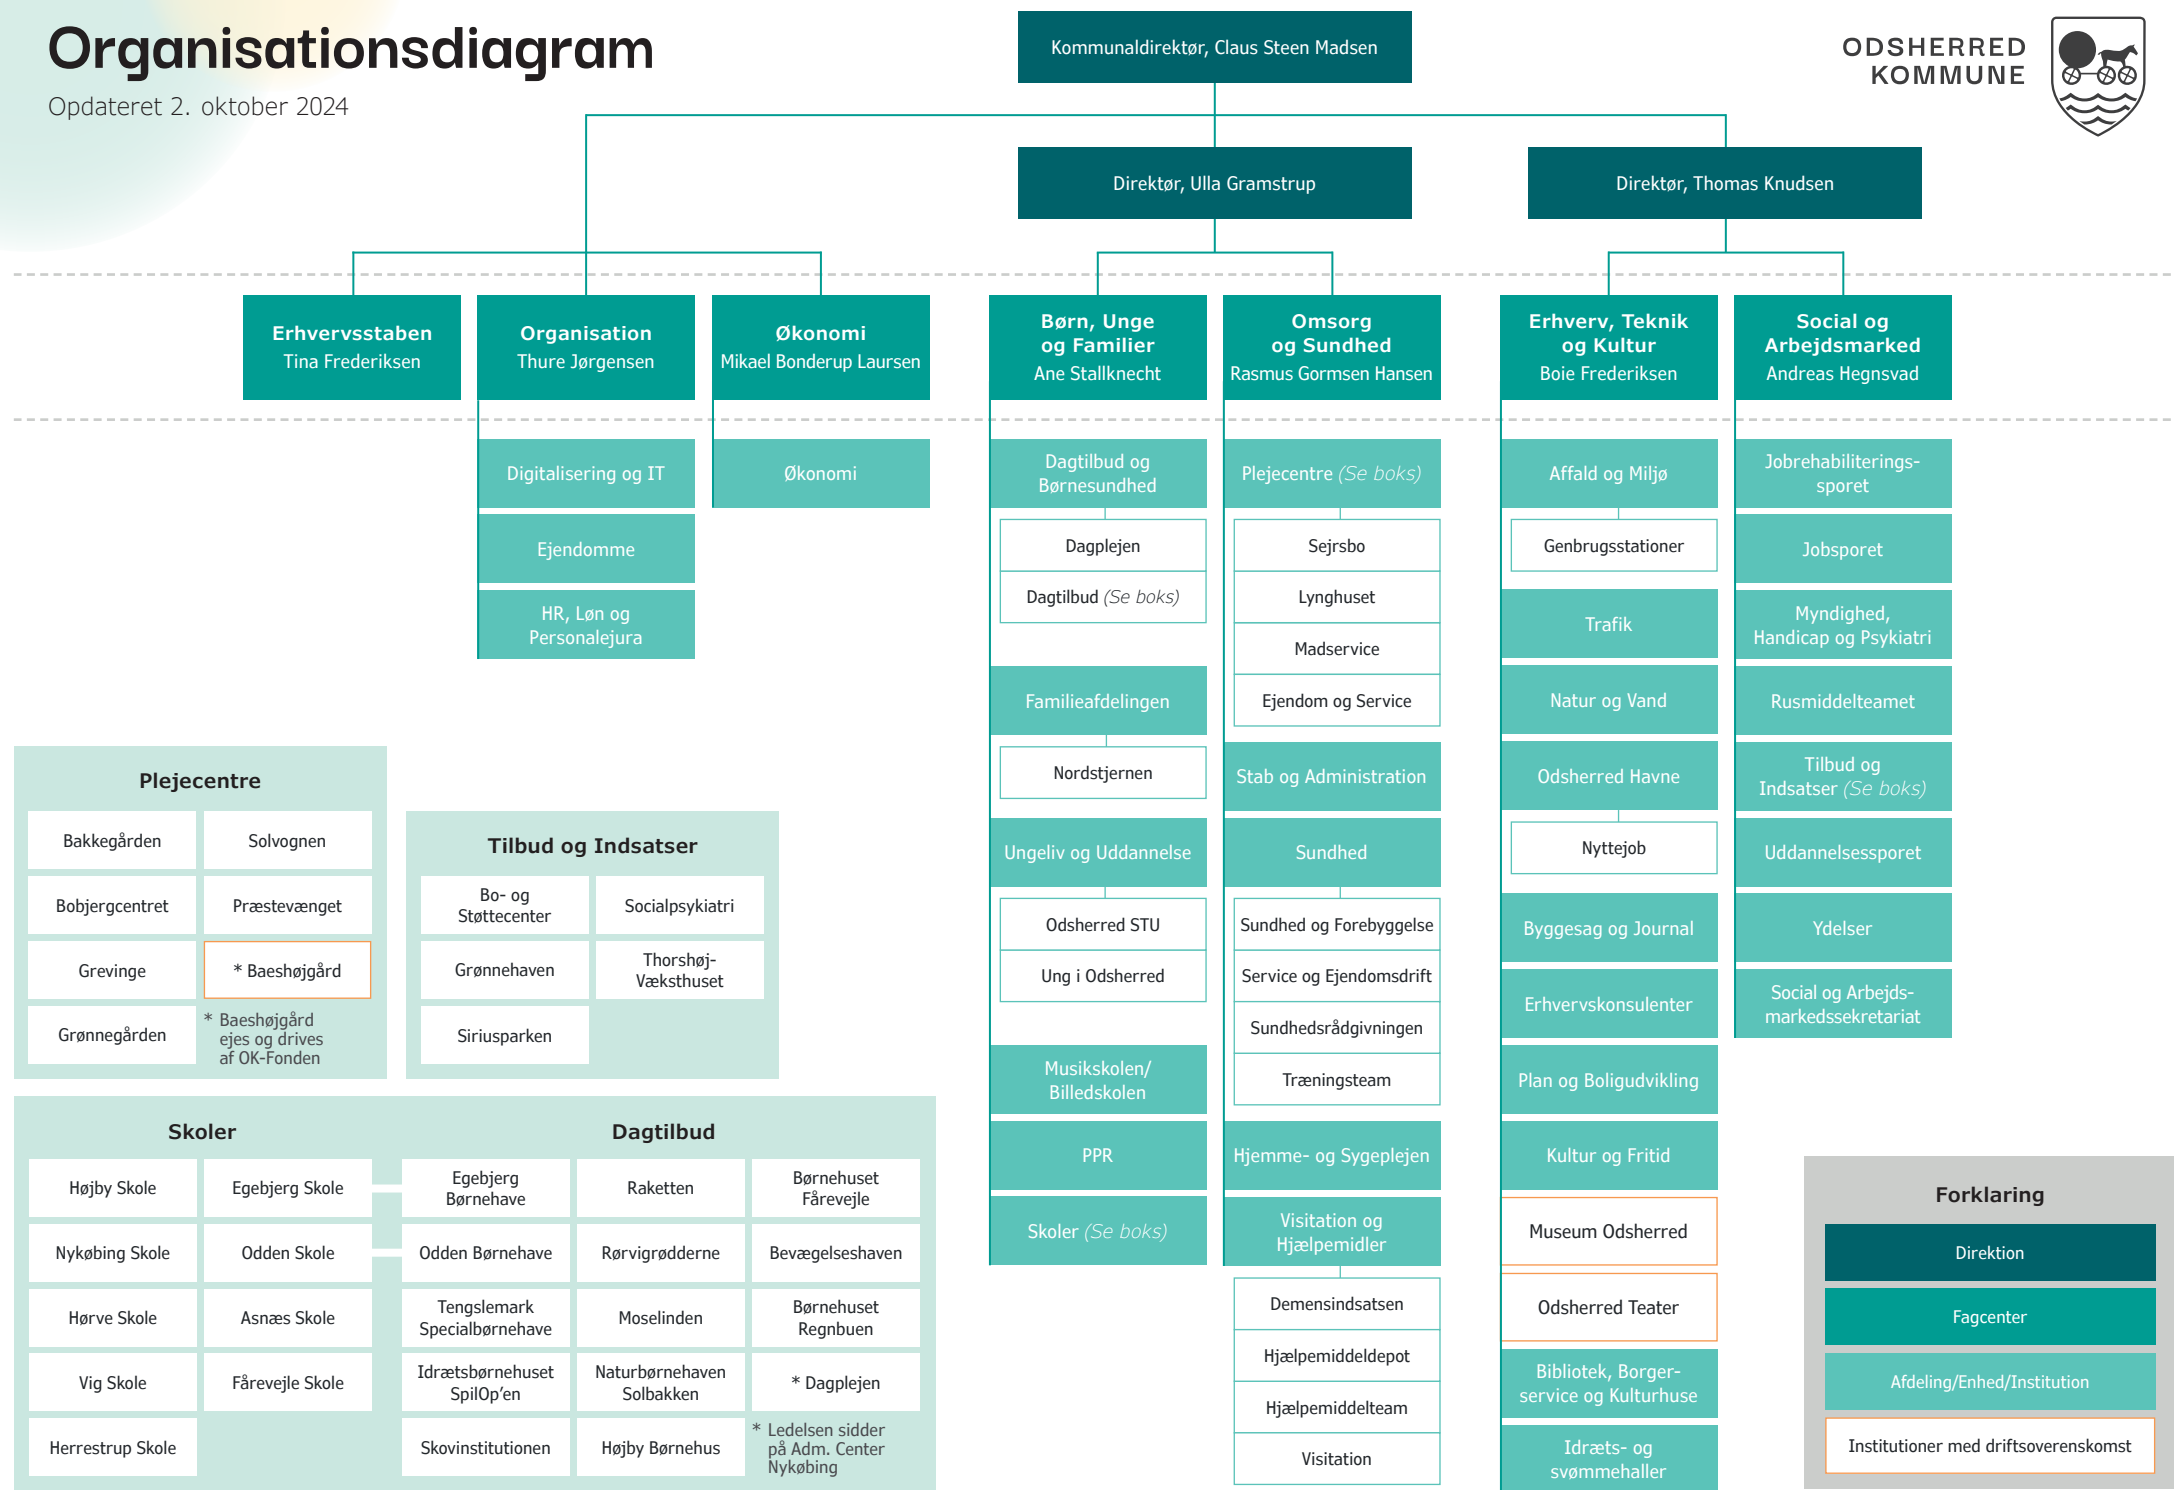

# Organisationsdiagram

Opdateret 2. oktober 2024

ODSHERRED  
KOMMUNE

## Plejecentre

|                |   |
|----------------|---|
| Bakkegården    | Solvognen                                 |
| Bobjergcentret | Præstevænget                              |
| Grevinge       | * Baeshøjgård                             |
| Grønnegården   | * Baeshøjgård ejes og drives af OK-Fonden |

## Tilbud og Indsatser

|                     |                     |
|---------------------|---------------------|
| Bo- og Støttecenter | Socialpsykiatri     |
| Grønnehaven         | Thorshøj-Væksthuset |
| Siriusparken        |                     |

## Dagtilbud

|                              |                           |   |
|------------------------------|---------------------------|---|
| Egebjerg Børnehave           | Raketten                  | Børnehuset Fårevejle                      |
| Odden Børnehave              | Rørvigrødderne            | Bevægelsehaven                            |
| Tengslemark Specialbørnehave | Moselinden                | Børnehuset Regnbuen                       |
| Idrætsbørnehuset SpilOp'en   | Naturbørnehaven Solbakken | * Daglejen                                |
| Skovinstitutionen            | Højby Børnehus            | * Ledelsen sidder på Adm. Center Nykøbing |