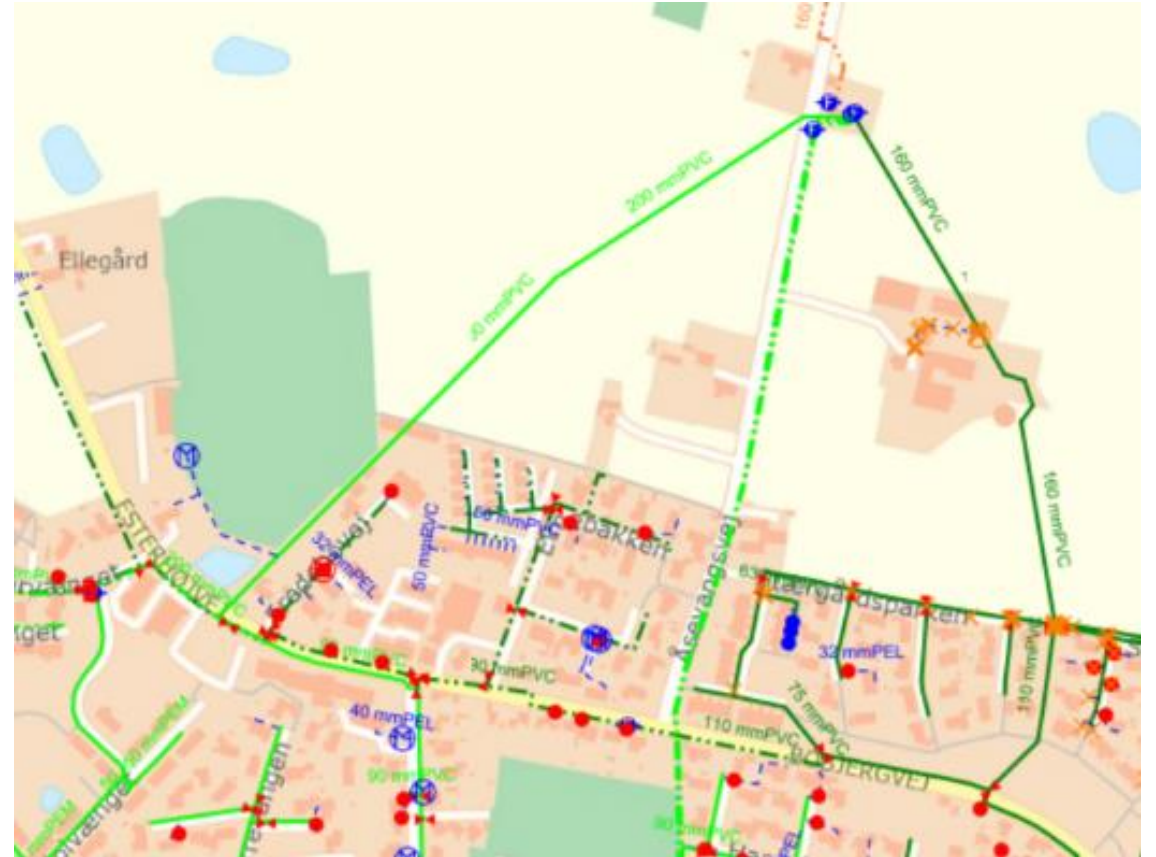

Adgangsforhold

Gangsti fra Åsevangsvej

Vådt område

Genåbning af Ellerenden (rørlagt vandløb)

Vandforsyningsledninger

Planteafstand og tilgængelighed ifm ledningsbrud

Finansiering

- Growing Trees Network indsamler træ-donationer lokalt og nationalt
- Odsherred Kommune medfinansierer øvrige udgifter
 - Anlæg (hegn, åbning af Ellerenden)
 - Drift